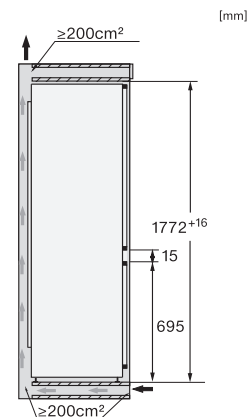

KFNS7734D, KFN7734C, KFN7734F, KFN7734D, KFN7764D, KFN7785D, KFN7744E, KFN7774B, side view (installation drawings)