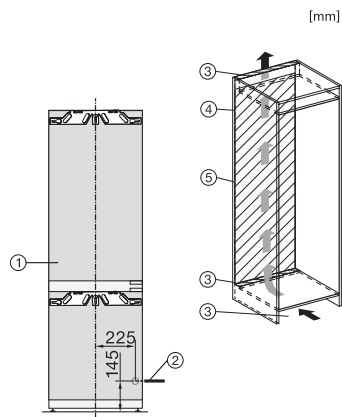

KFN 7785 C

Kyl/frys-kombination för inbyggnad

med individuell komfort tack vare FlexiLight 2.0, Freeze&Cool, NoFrost, MyIce.

KFN7734C, KFN7734F, KFN7734D, KFN7764D, KFN7785D, KFN7744E, KFN7774B, installation (footnote*) (installation drawings)